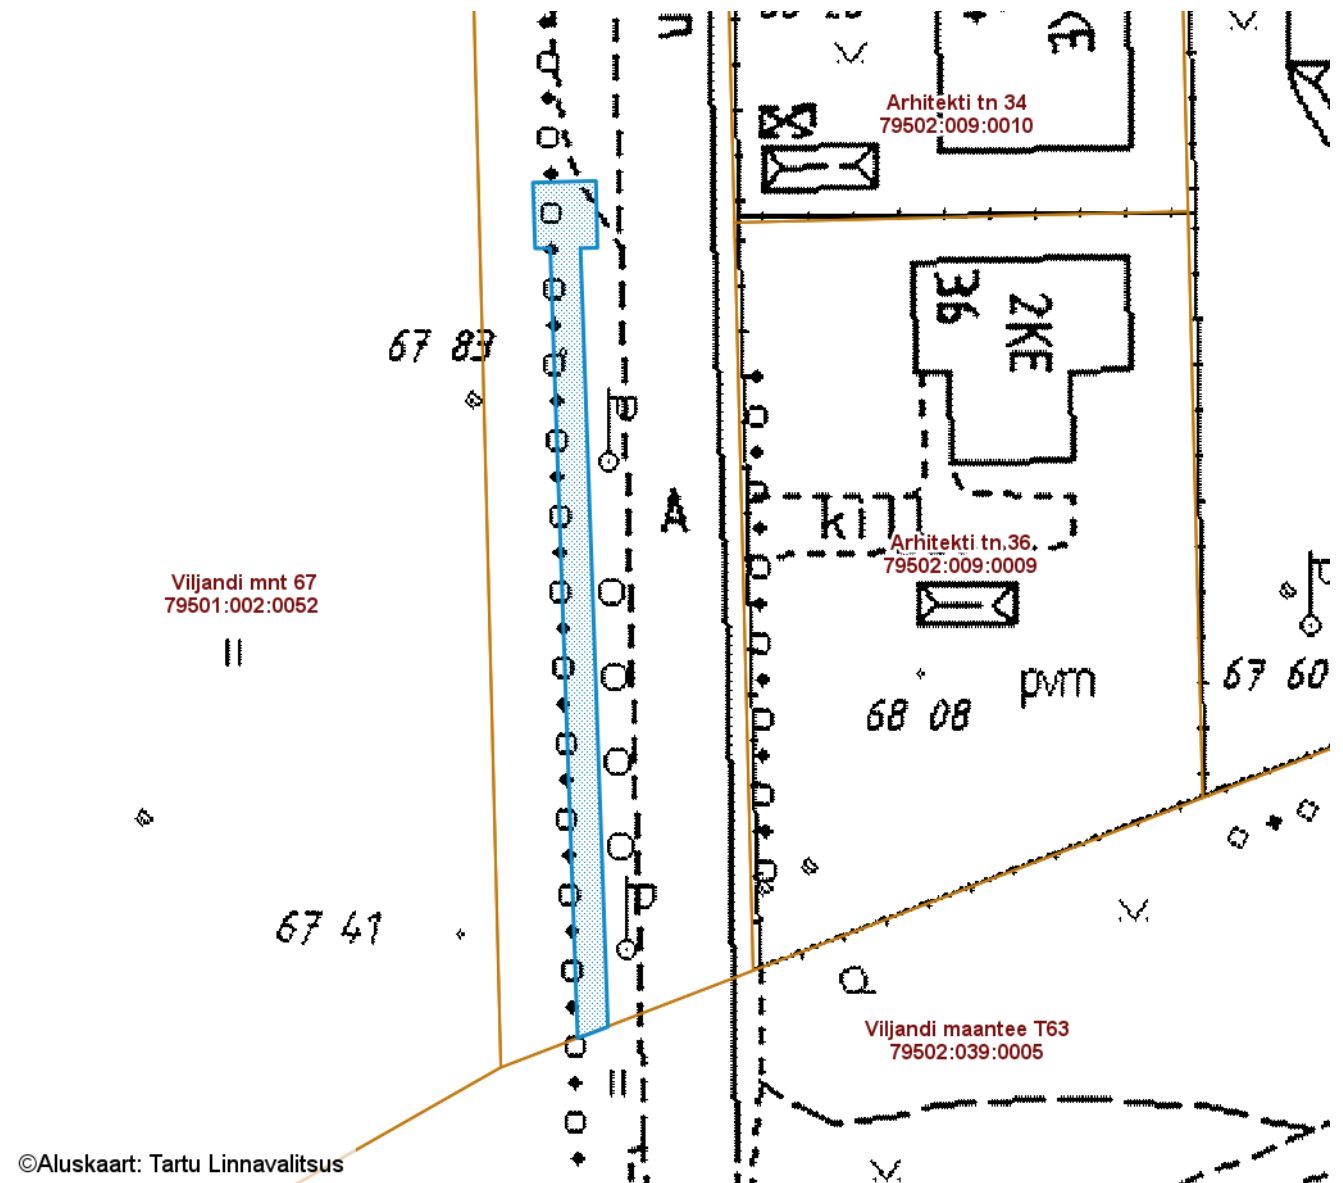

ISIKLIKU KASUTUSÕIGUSEGA KOORMATAVA
ALA SKEEM

Arhitekti tänav T1 (79502:009:0032)

M 1 : 500

— Isikliku kasutusõigusega seatav
maa-ala 122 m²
(0,4 kV maakaabelliin ja jaotuskilp)

Nr	X	Y
1	6472900.03	656807.26
2	6472900.04	656806.26
3	6472904.38	656806.12
4	6472904.49	656810.28
5	6472900.08	656810.38
6	6472900.05	656809.26
7	6472848.65	656811.07
8	6472847.89	656809.07